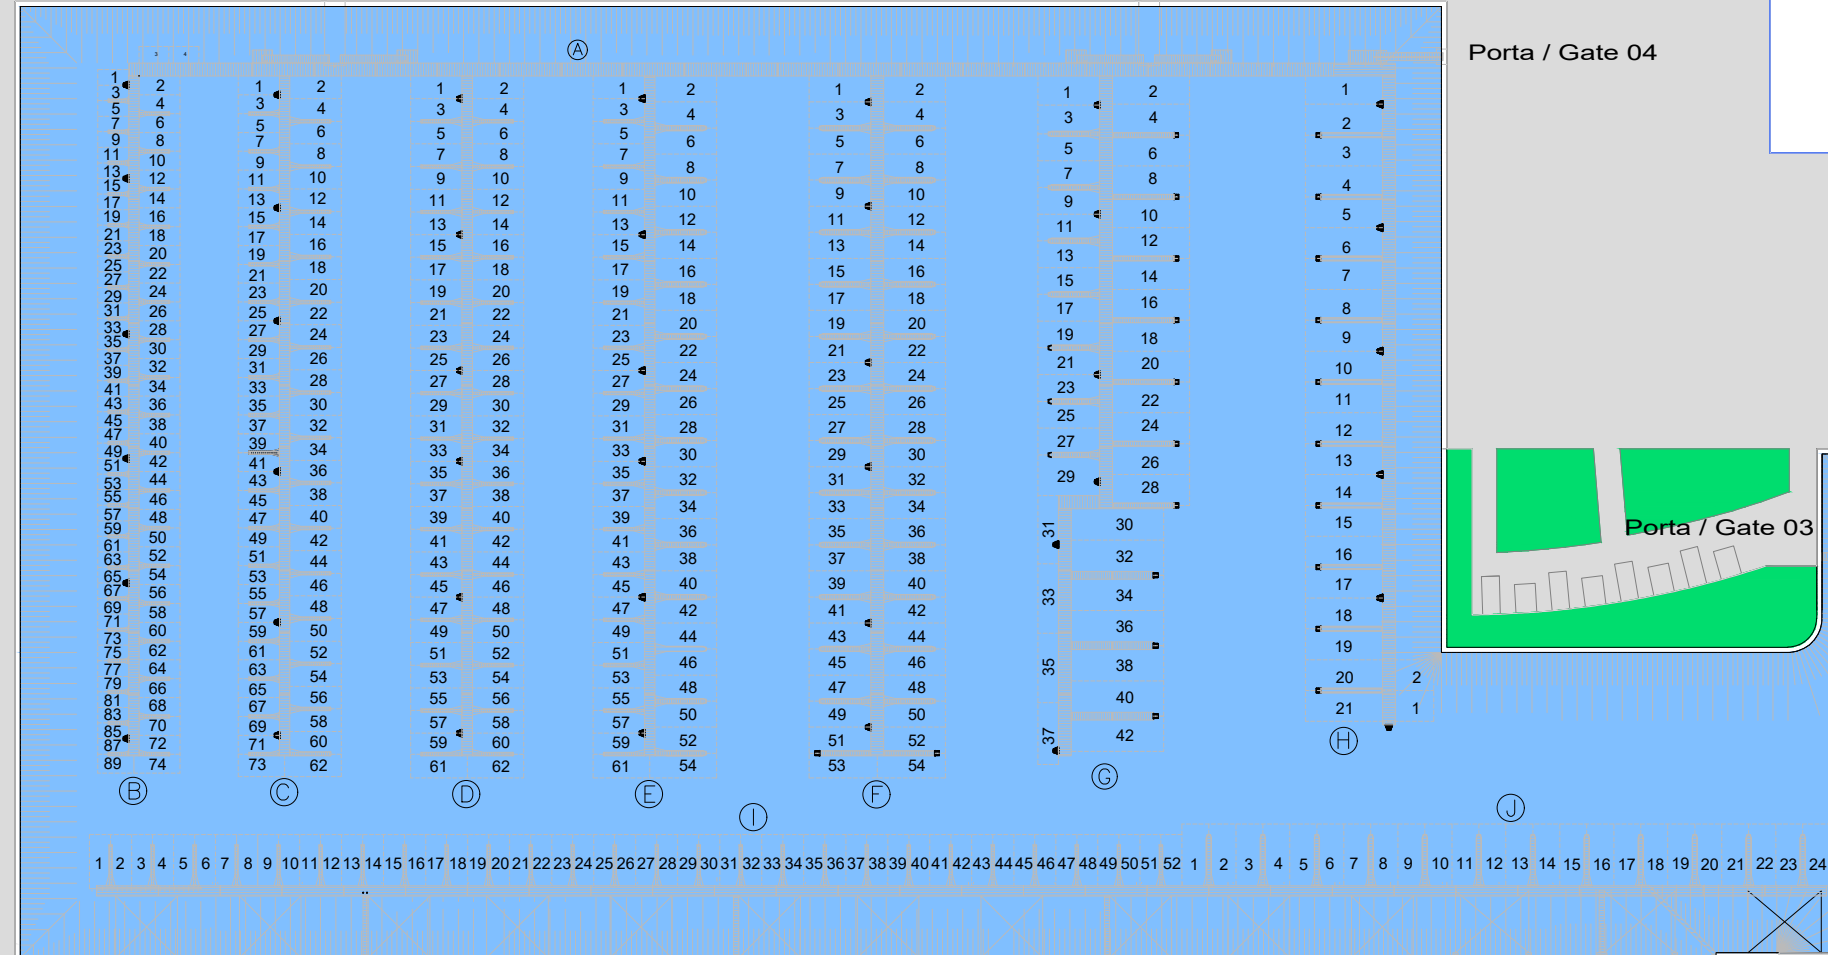

PRAÇA DOS NAVEGANTES

ALAMEDA DA ORADA

ALAMEDA DA ORADA

PASSEIO DOS OCEANOS

CAIS DO NOVO MUNDO

RUA DO NOVO MUNDO

RUA DO NOVO MUNDO

MARINA DE ALBUFEIRA

- Legenda / Legend
- 1 Receção Náutica / Reception Office
 - 2 Receção Estaleiro / Reception Shipyard
 - 3 Estaleiro / Shipyard
 - 4 Cais de Combustível / Fuel Pontoon
 - 5 Pump-Out
 - 6 Grua / Crane
 - 7 WC's e Balneários / Toilets and Showers
 - 8 Bares e Restaurantes / Pubs and Restaurants
 - 9 Parque de Estacionamento / Car Parking

9

9

7

7

8

8

8

8